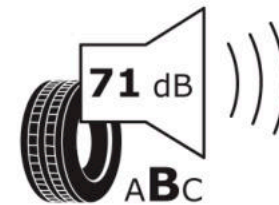

Δελτίο Πληροφοριών Προϊόντος

ΚΑΝΟΝΙΣΜΟΣ (ΕΕ) 2020/740

Μάρκα	MICHELIN
Εμπορική ονομασία	PRIMACY 3 MOE
Αναγνωριστικό μοντέλου	721907
Διάσταση	225/50R17
Δείκτης ικανότητας φόρτωσης	94
Σύμβολο κατηγορίας ταχύτητας	W
Κατηγορία ως προς την εξοικονόμηση καυσίμου	C
Κατηγορία ως προς την πρόσφυση του ελαστικού σε υγρό οδόστρωμα	A
Κατηγορία εξωτερικού θορύβου κύλισης	B
Τιμή εξωτερικού θορύβου κύλισης	71 dB
Ελαστικό για χρήση σε συνθήκες έντονης χιονόπτωσης	Όχι
Ελαστικό πρόσφυσης στον πάγο	Όχι
Ημερομηνία έναρξης παραγωγής	10/11
Ημερομηνία λήξης παραγωγής	
Κατηγορία Φορτίου	SL
Επιπλέον πληροφορίες	225/50 R17 94W TL PRIMACY 3 ZP MOE GRNX MI

ENERG

MICHELIN

721907

225/50R17 94 W

C1

2020/740