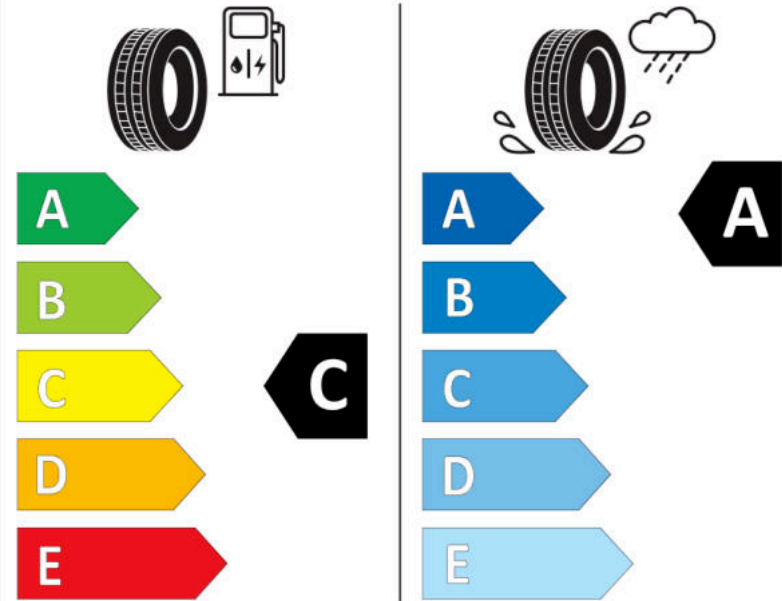

Δελτίο Πληροφοριών Προϊόντος

ΚΑΝΟΝΙΣΜΟΣ (ΕΕ) 2020/740

Μάρκα	MICHELIN
Εμπορική ονομασία	PRIMACY 3 MOE
Αναγνωριστικό μοντέλου	721907
Διάσταση	225/50R17
Δείκτης ικανότητας φόρτωσης	94
Σύμβολο κατηγορίας ταχύτητας	W
Κατηγορία ως προς την εξοικονόμηση καυσίμου	C
Κατηγορία ως προς την πρόσφυση του ελαστικού σε υγρό οδόστρωμα	A
Κατηγορία εξωτερικού θορύβου κύλισης	B
Τιμή εξωτερικού θορύβου κύλισης	71 dB
Ελαστικό για χρήση σε συνθήκες έντονης χιονόπτωσης	Όχι
Ελαστικό πρόσφυσης στον πάγο	Όχι
Ημερομηνία έναρξης παραγωγής	10/11
Ημερομηνία λήξης παραγωγής	
Κατηγορία Φορτίου	SL
Επιπλέον πληροφορίες	225/50 R17 94W TL PRIMACY 3 ZP MOE GRNX MI

ENERG

MICHELIN

721907

225/50R17 94 W

C1

2020/740